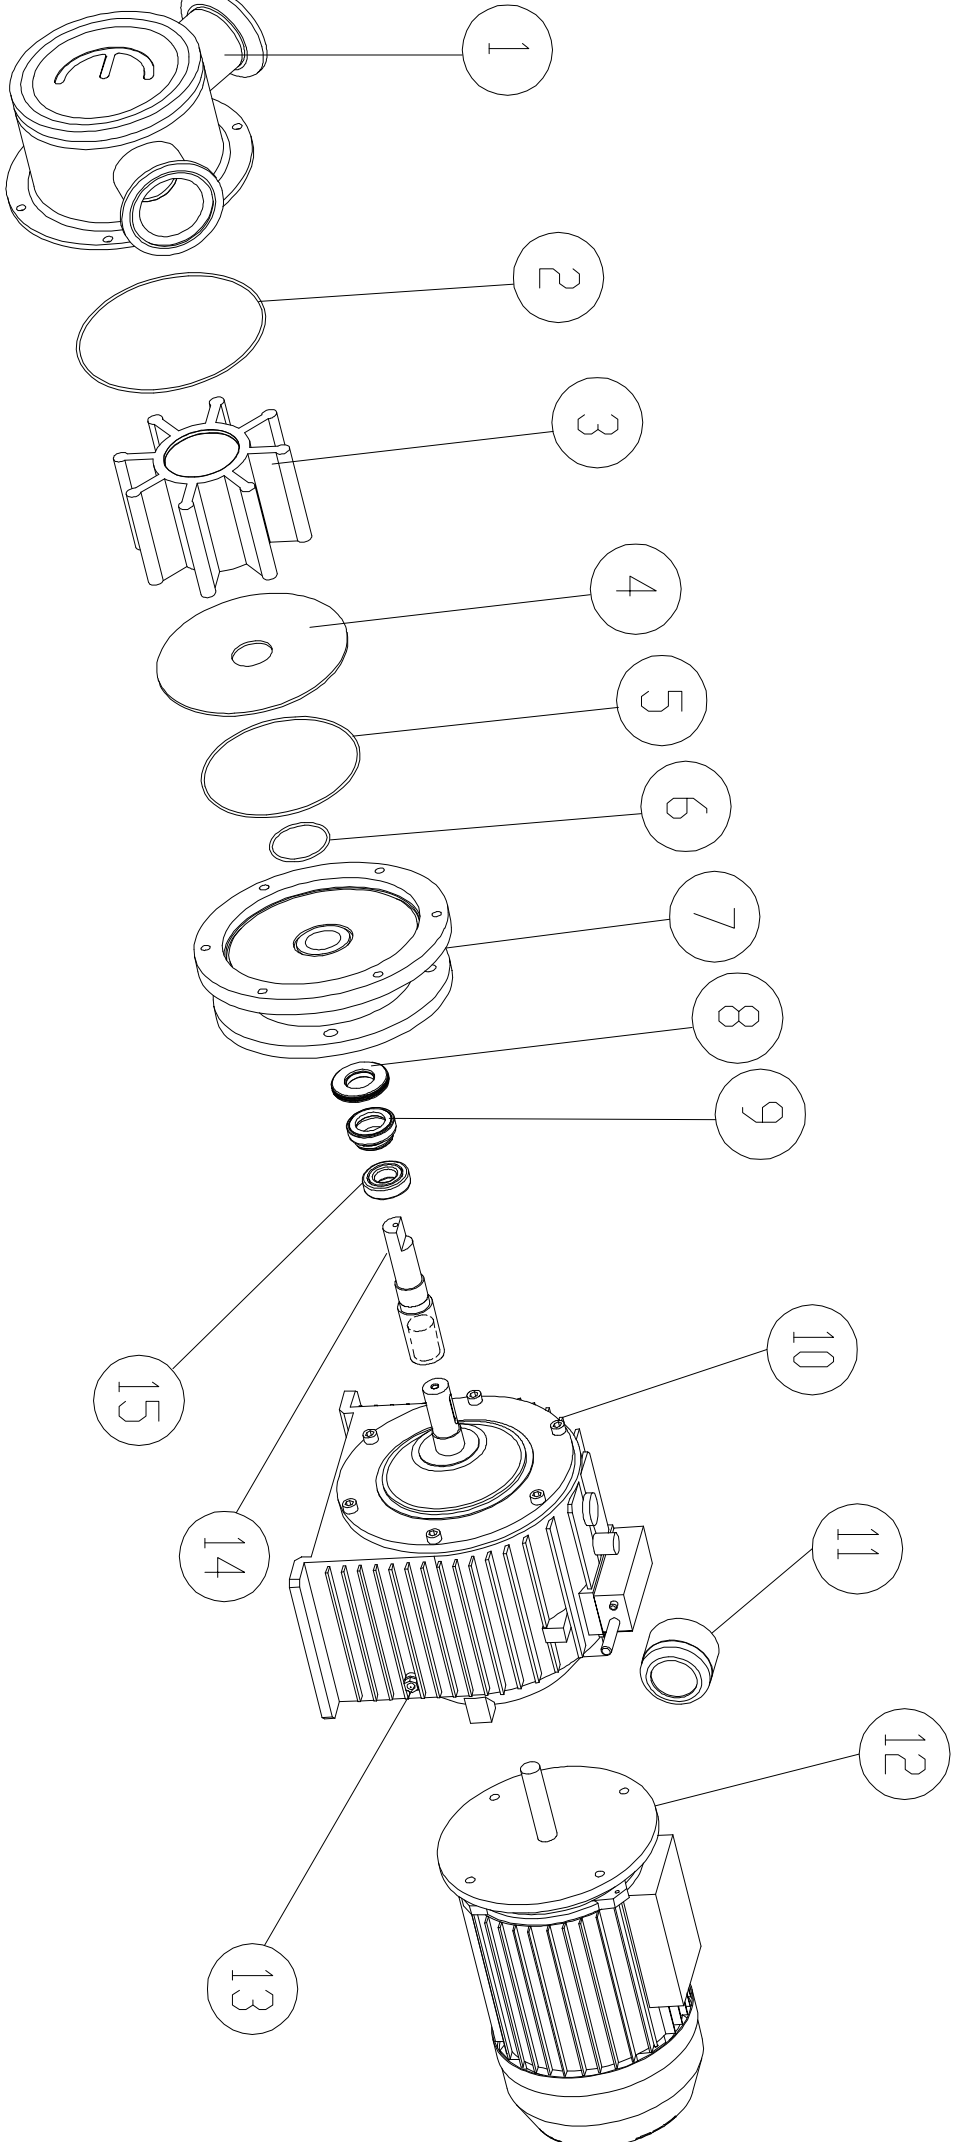

**ENOITALIA**  
s.r.l.  
COSTRUZIONI MECCANICHE

E U R O 6 0 M V I

**LISTA COMPONENTI: POMPA MOD. EURO 60 MVI ALBERO CAVO**

<b>Pos.</b>	<b>Q.</b>	<b>Descrizione</b>	<b>Cod.</b>
1	1	Corpo pompa	E 60
2	1	Or	G 2164
3	1	Girante gomma	E 61
4	1	Disco	E 62
5	1	Or	G 2164
6	1	Or	G 3175
7	1	Flangia	E 68
8	1	Tenuta meccanica parte fissa	G 96280
9	1	Tenuta meccanica parte rotante	G 91606
10	1	Variatore idraulico	VI 60
11	1	Volantino	
12	1	Motore elettrico	ME 60F
13	1	Spia livello olio	
14	1	Albero cavo	E6060
15	1	Cuscinetto	R6207
16			
17			