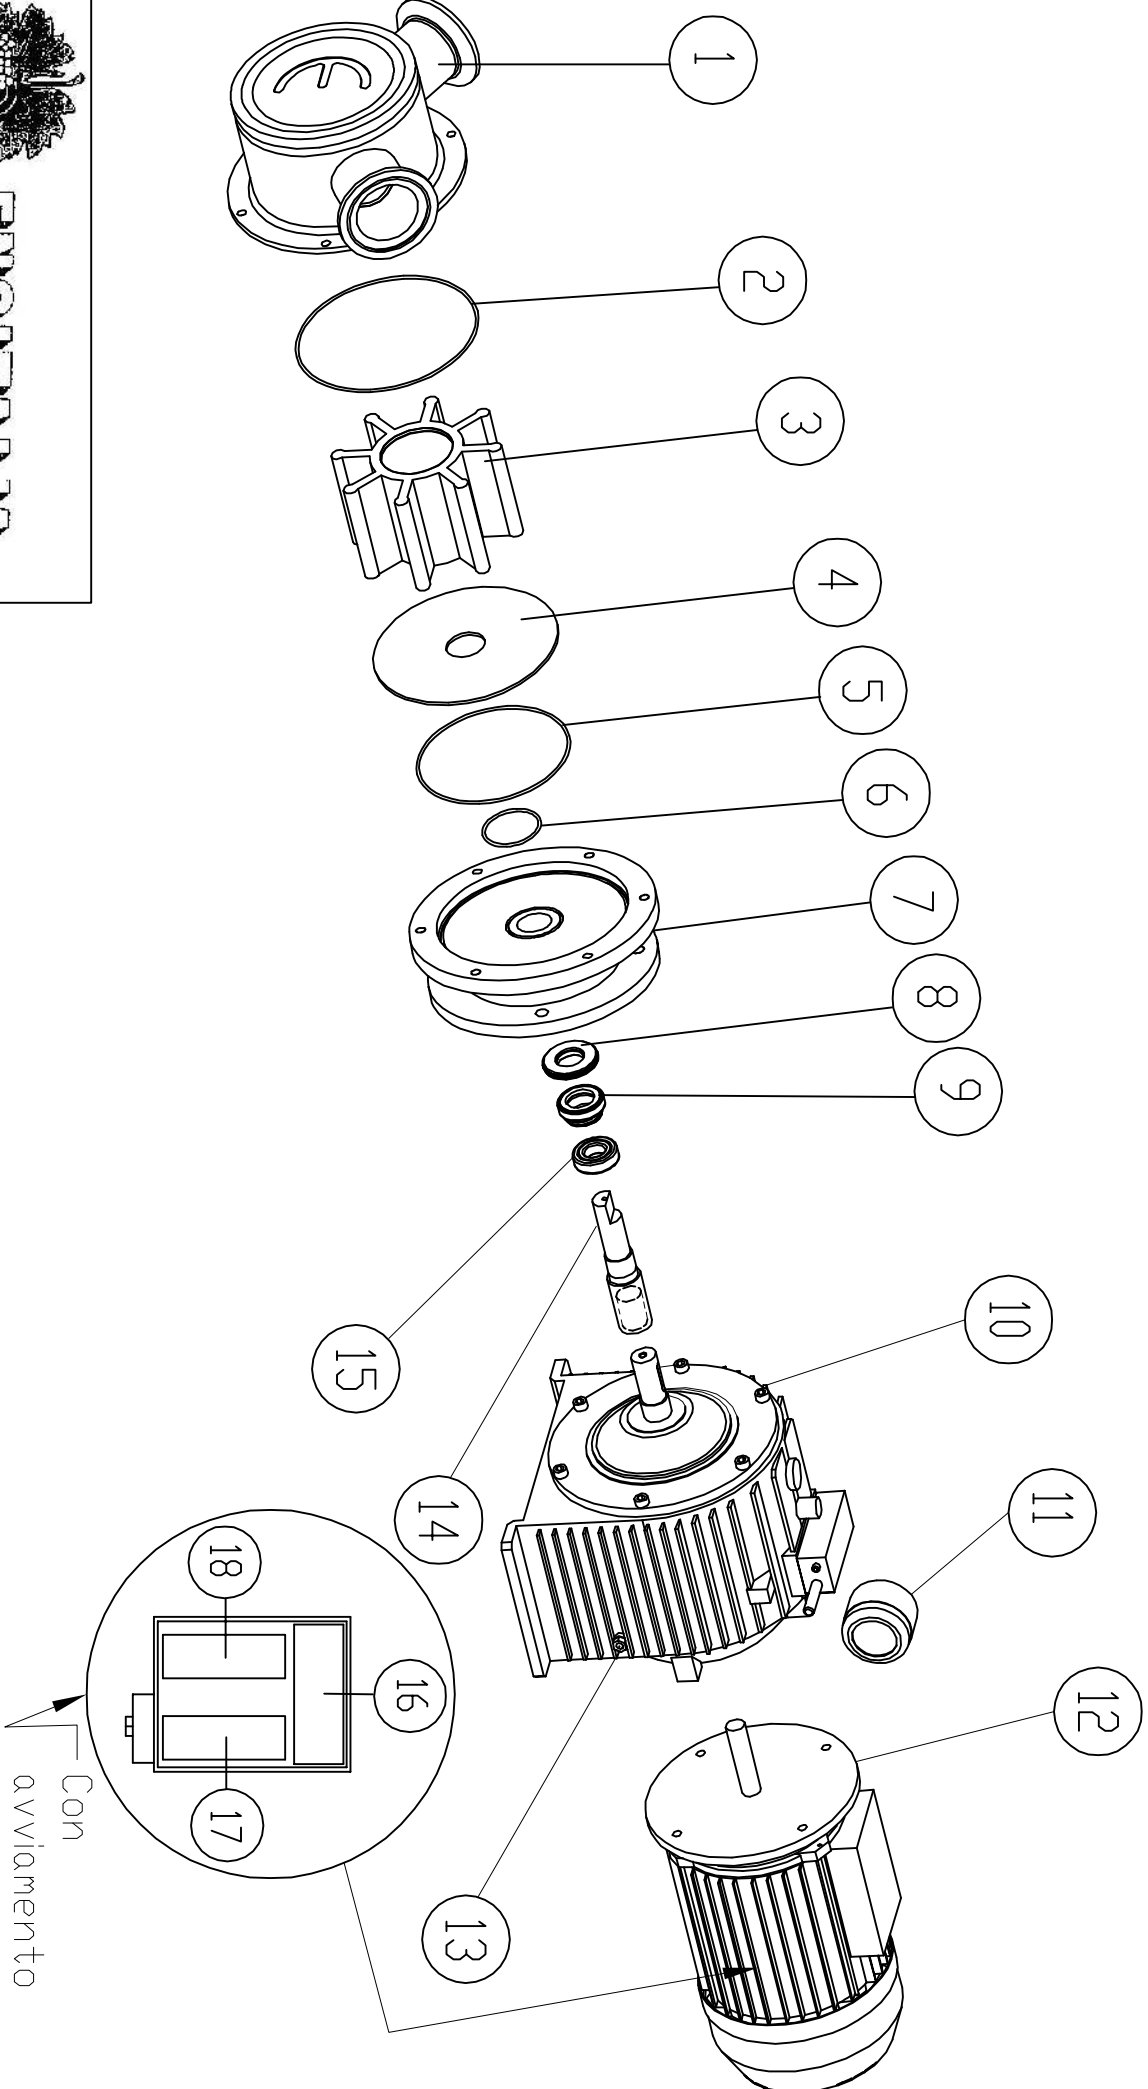

# E U R D 3 0 M V I

**ENOITALIA**  
S.r.l.  
COSTRUZIONI MECCANICHE

**LISTA COMPONENTI: POMPA MOD. EURO 30 MVI ALBERO CORTO-CAVO**

<b>Pos.</b>	<b>Q.</b>	<b>Descrizione</b>	<b>Cod.</b>
1	1	Corpo pompa	E 30
2	1	Or	G 8025
3	1	Girante gomma	E 31
4	1	Disco	E 32
5	1	Or	G 3143
6	1	Or	G 2151
7	1	Flangia	E 38
8	1	Tenuta meccanica parte fissa	G 96148
9	1	Tenuta meccanica parte rotante	G 91422
10	1	Variatore idraulico	VI 30
11	1	Volantino	
12	1	Motore elettrico	ME 30F
13	1	Spia livello olio	
14	1	Albero cavo	E3030
15	1	Cuscinetto	R05
16	1	Condensatore	UF 35
17	1	Comando interruttore	E 37
18	1	Condensatore di avviamento	UF 110