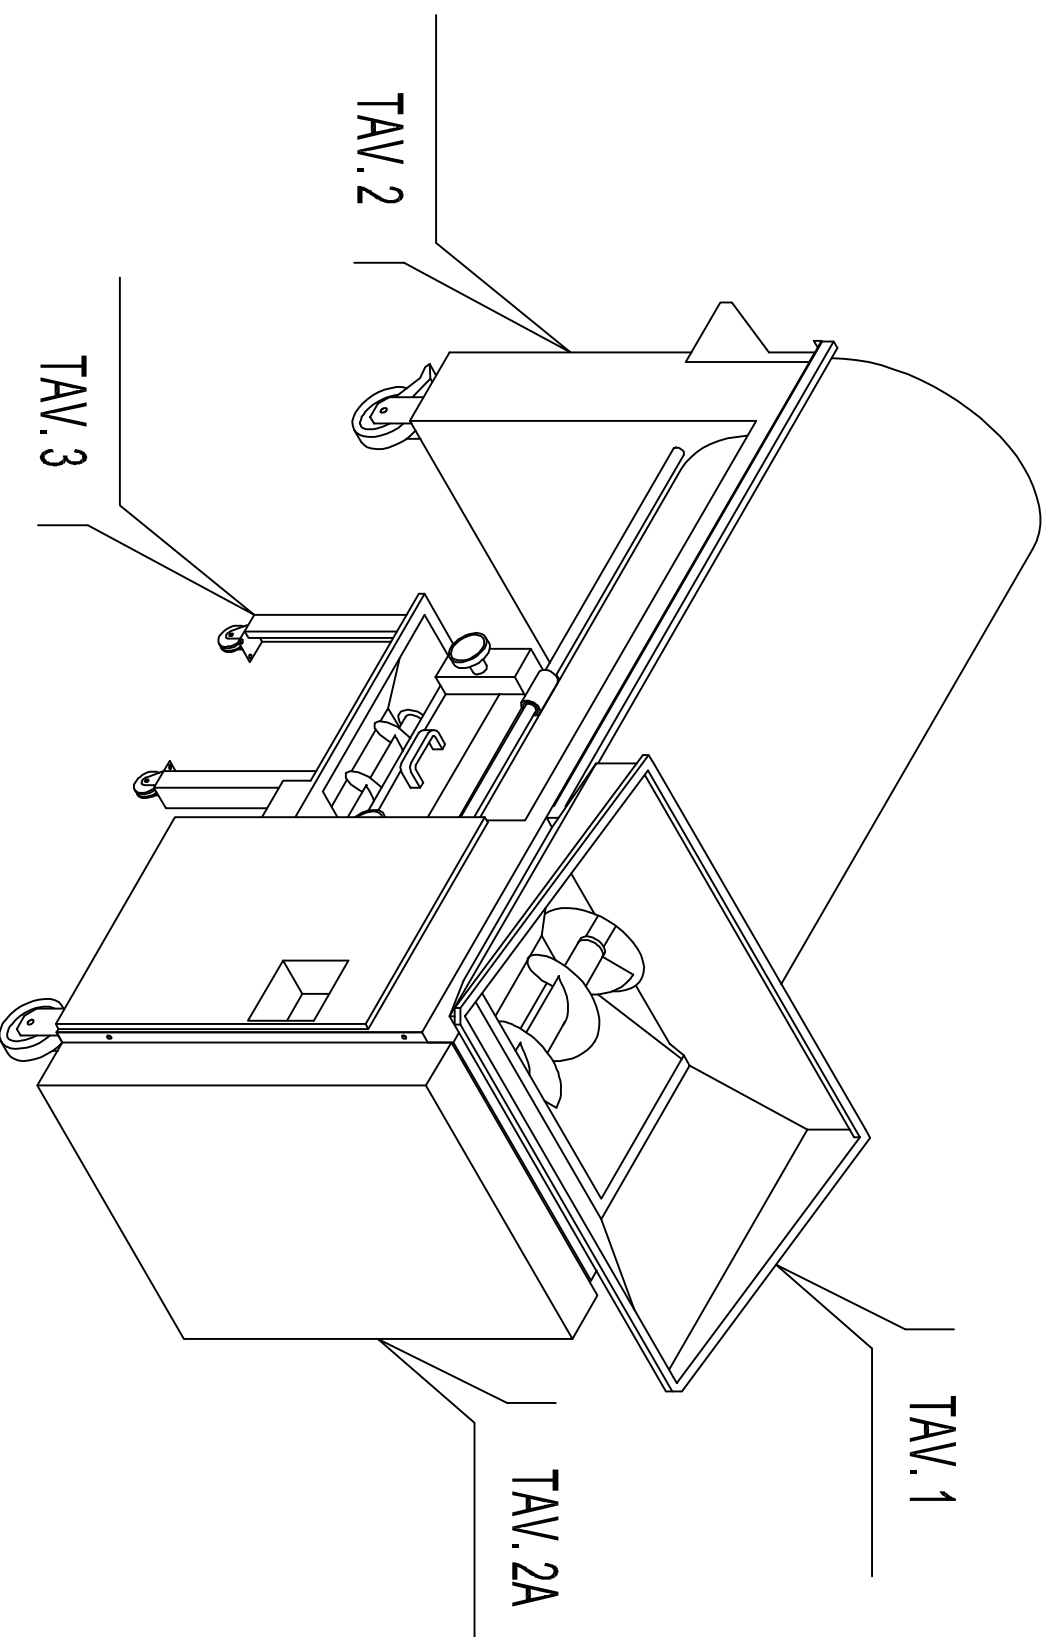

JOLLY 100
TAV. 0