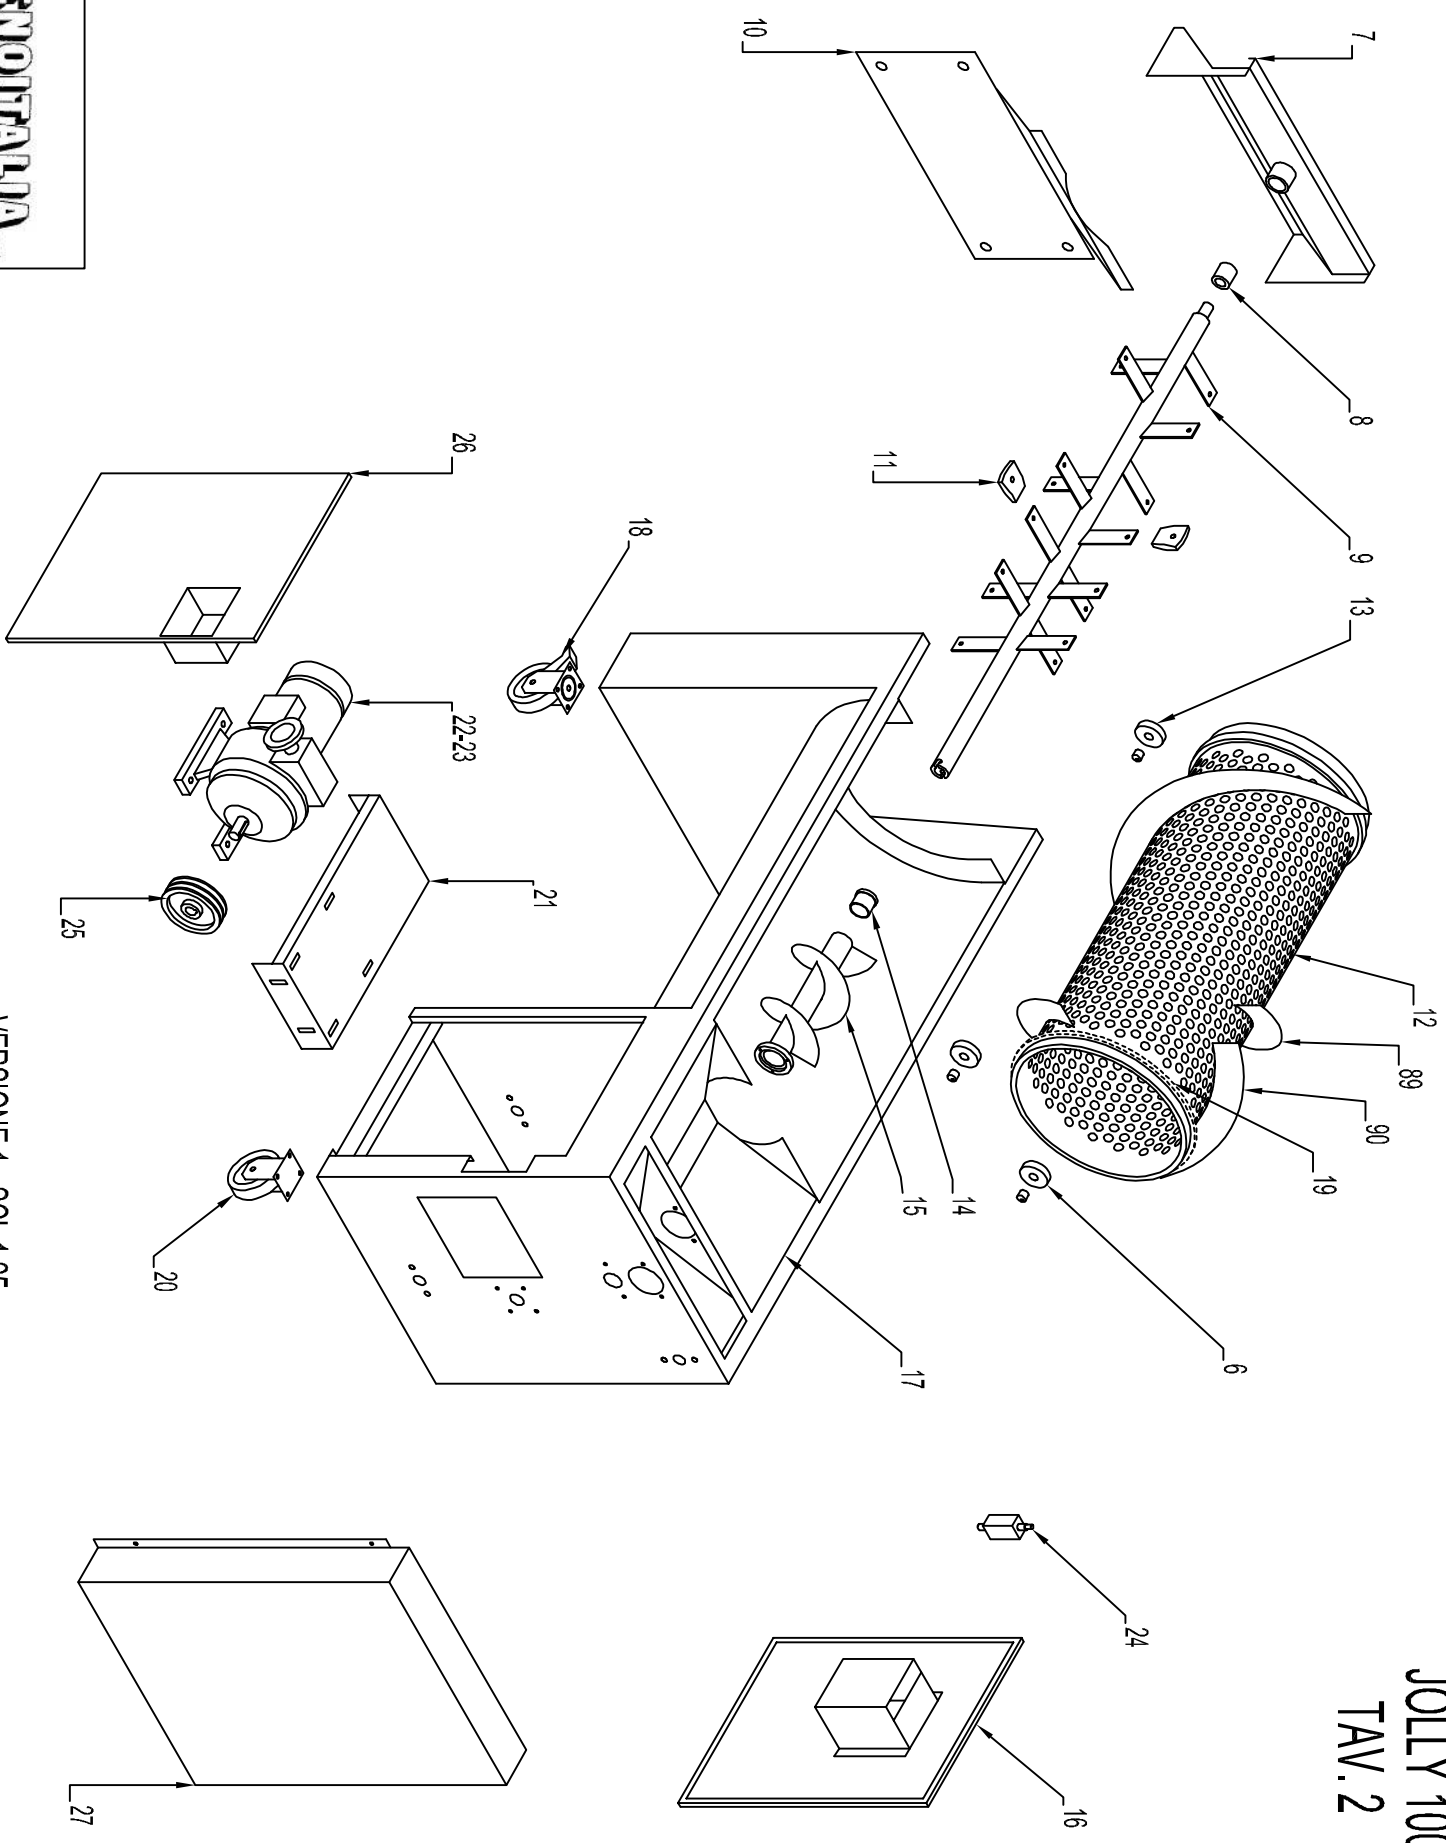

JOLLY 100 TAV. 2