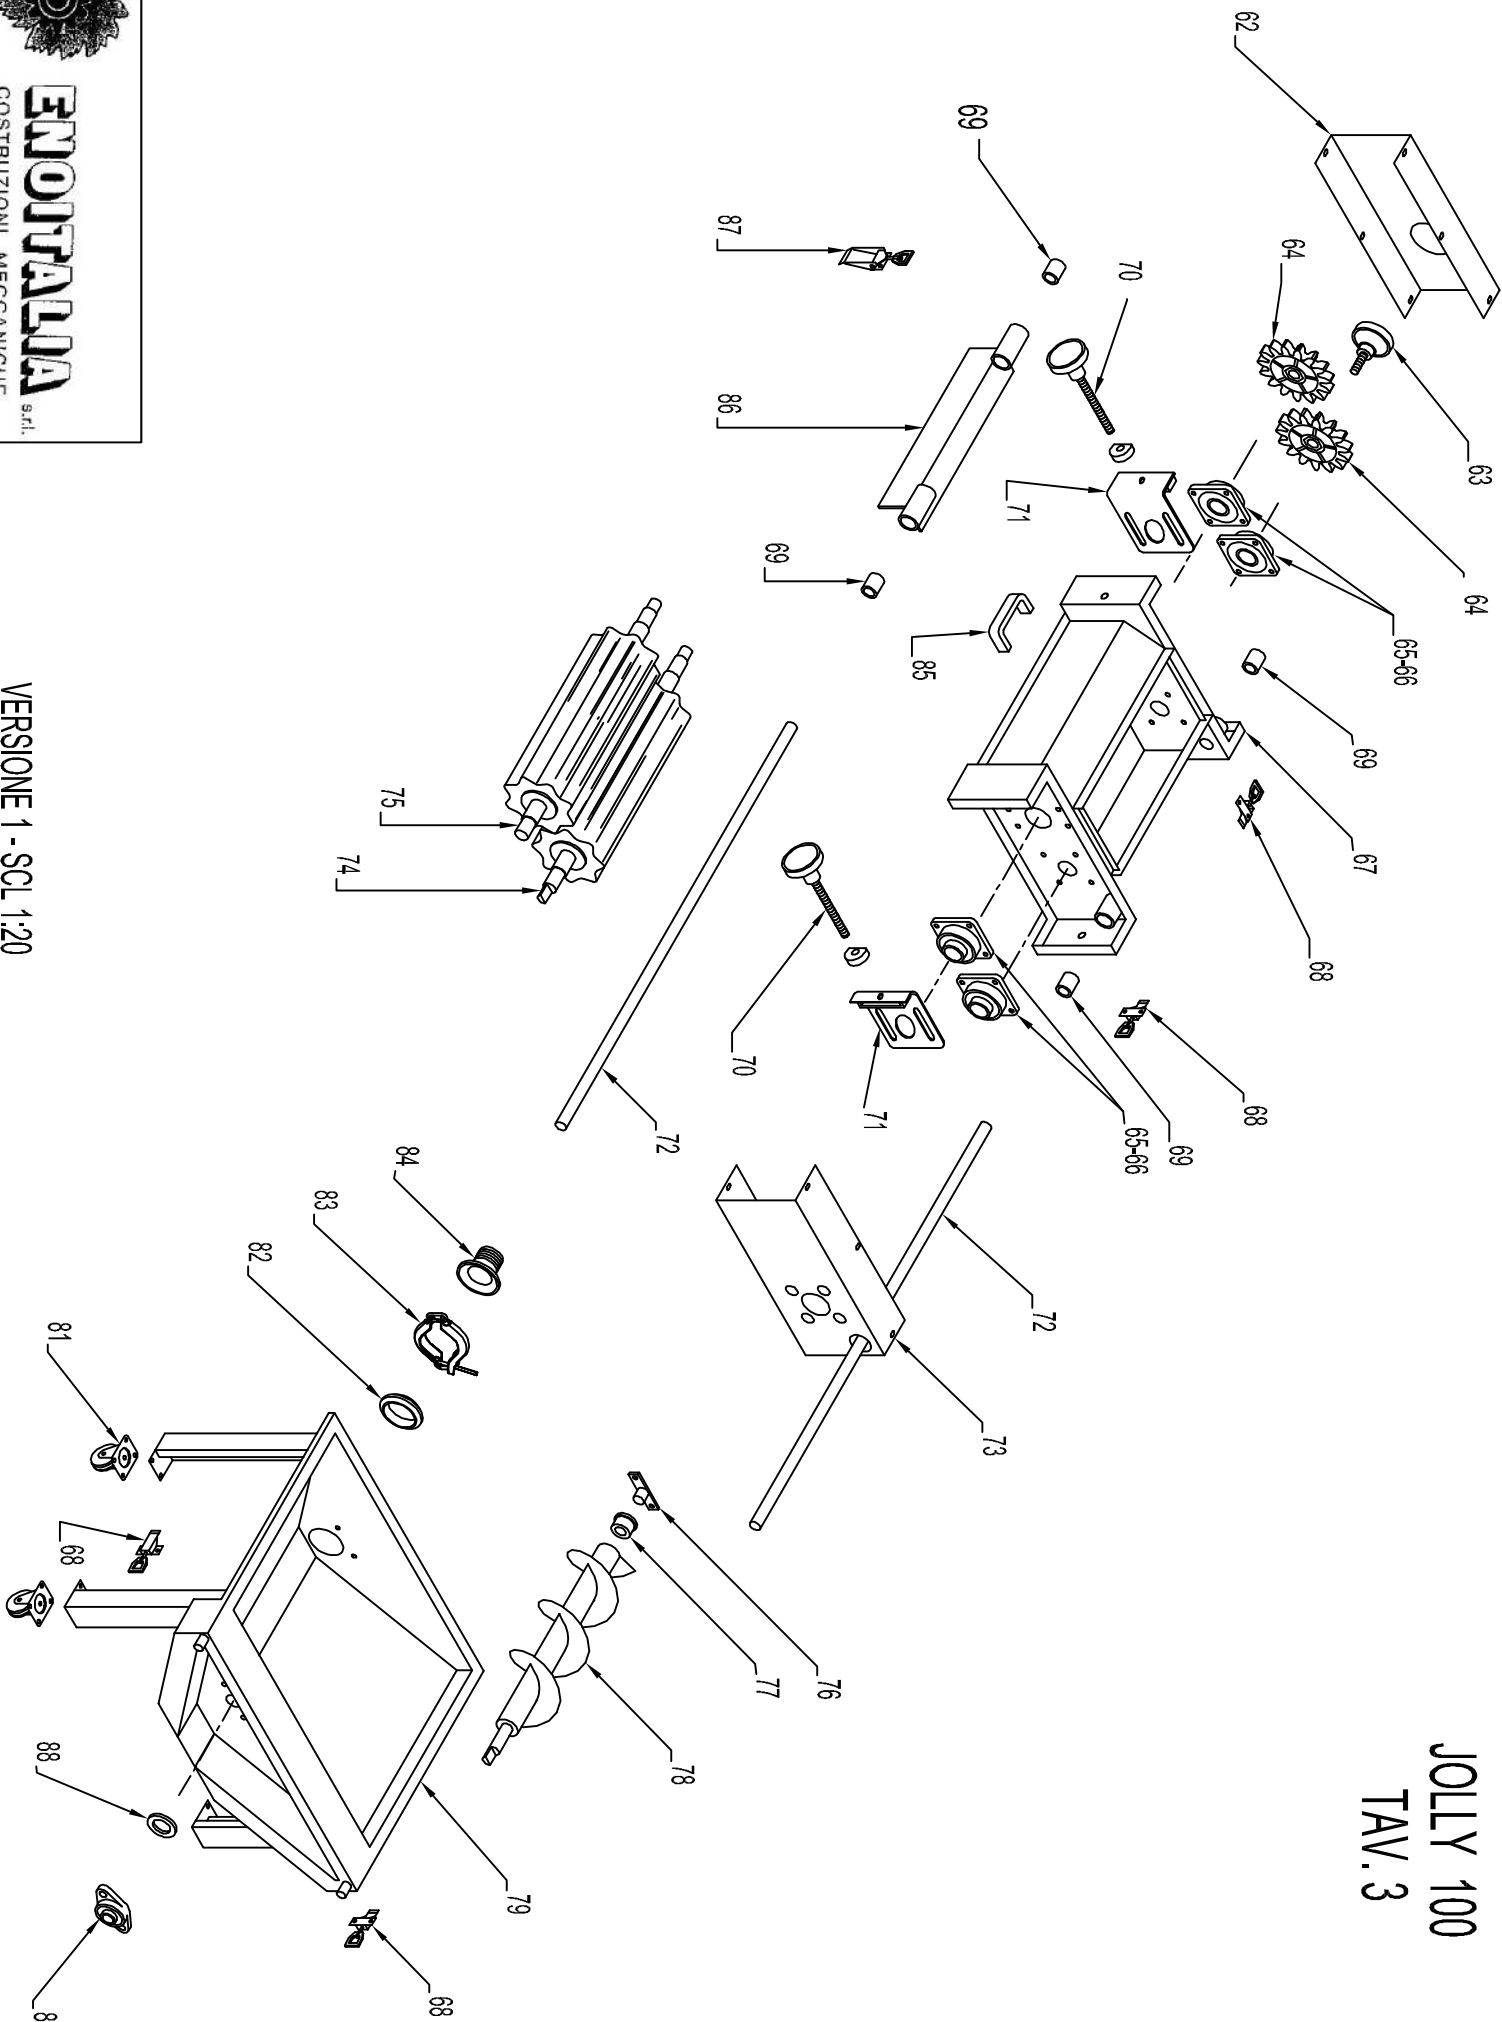

JOLLY 100 TAV. 3

RICAMBI - JOLLY 100
2009

Po s.	Q.	Descrizione	Cod
1	1	TAPPO SUPERIORE	J1000
2	1	TRAMOGGIA	J1001
3	1	CARTER	J1002
4	2	MANIGLIA	A22
5	2	CHIUSURA	CHIUSX
6	3	RUOTINO SENZA BORDO	R01+S510
7	1	PANIERA	J1003
8	1	BRONZINA	J1005
9	1	ALBERO DERASPATORE	J1006
10	1	SCIVOLO	J1004
11	16	PALETTA IN GOMMA	G33
12	1	VAGLIO	RJ100X
13	4	RUOTINO CON BORDO	R02+S510
14	1	BOCCOLA	B02
15	1	VITE SUPERIORE	J1007
16	1	TAPPO LATERALE DX	J1008
17	1	CORPO MACCHINA	J1009
18	2	RUOTE POSTERIORI	WJ100F
19	1	CORONA VAGLIO	I13
20	2	RUOTE ANTERIORI	WJ100
21	1	BASAMENTO	J10010
22	1	MOTOVARIATORE	
23	1	MOTORE	
24	1	MICROSWITCH	MSW
25	1	PULEGGIA MOTORE	P170
26	1	TAPPO LATERALE SX	J10011
27	1	CARTER	J10012
28	1	INGRANAGGIO VAGLIO	I27
29	4	SUPPORTO	R07
30	1	ALBERO PER VAGLIO	J10013
31	1	PIGNONE	I40
32	1	CATENA	J10014
33	1	ALBERO AL DIRASPATORE	J10015
34	1	PARAOLIO	G08
35	3	SEEGER	S61
36	3	CUSCINETTO	R6206
37	1	ALBERO VITE SUPERIORE	J10016
38	1	PARAOLIO	G09
39	1	SEEGER	S110
40	1	CUSCINETTO	S6014
41	1	DISCO POSTERIORE	J10017
42	1	SEEGER	S70
43	1	INGRANAGGIO	I44
44	1	INGRANAGGIO	I45
45	2	SEEGER	S30E
46	1	DISCO ANTERIORE	J10018
47	1	PULEGGIA	P05

Po s.	Q.	Descrizione	Cod
48	2	CINGHIA	J10019
49	2	SEEGER	S25E
50	2	CUSCINETTO	R05
51	2	SEEGER	S520
52	1	INGRANAGGIO	I46
53	1	PIGNONE	I43
54	1	ALBERO	J10020
55	2	SUPPORTO	R10
56	1	CATENA	J10021
57	3	PIGNONE	I42
58	1	CATENA	J10022
59	2	PIGNONE	I41
60	1	ALBERO RULLIERA	J10023
61	1	ALBERO VASCHETTA	J10024
62	1	CARTER RULLIERA	J10025
63	1	POMELLO	VFF10
64	2	INGRANAGGIO	I33
65	4	SUPPORTO	R03
67	1	RULLIERA	J10026
68	4	GANCIO	CHISX
69	4	BOCCOLA	B03
70	2	POMELLO	VFF14
71	2	STAFFA DI REGOLAZIONE	A76
72	2	GUIDA	J10027
73	1	TAPPO RULLIERA	J10028
74	1	RULLO MOTORE	RL101
75	1	RULLO CONDOTTO	RL102
76	1	STAFFA VITE INFERIORE	J6013
77	1	BOCCOLA	BC04
78	1	VITE INFERIORE	J6014
79	1	VASCHETTA	J10029
80	1	SUPPORTO	R07
81	4	RUOTE VASCHETTA	WFL
82	1	GUARNIZIONE	G80
83	1	MORSETTO GAROLLA	A42
84	1	BOCCHETTONE	A46
86	1	CERNIERA	J6016
87	1	GANCIO	JG
88	1	PARAOLIO	G06
89	1	VITE DX SU VAGLIO	J10030
90	1	VITE SX SU VAGLIO	J10031