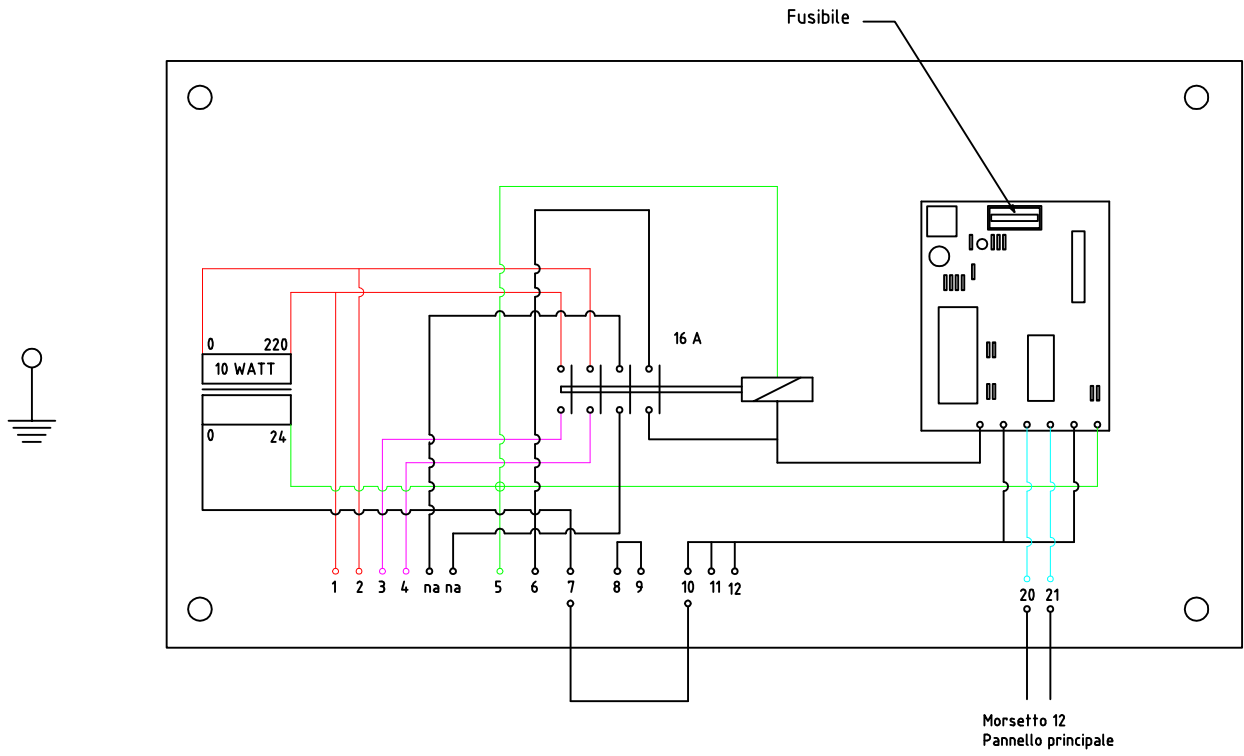

Scheda_3 Tap0239

Morsetto 27
Pannello principale

Sensore
fine
corsa

Sensore
tavola

Interruttore
bottiglia