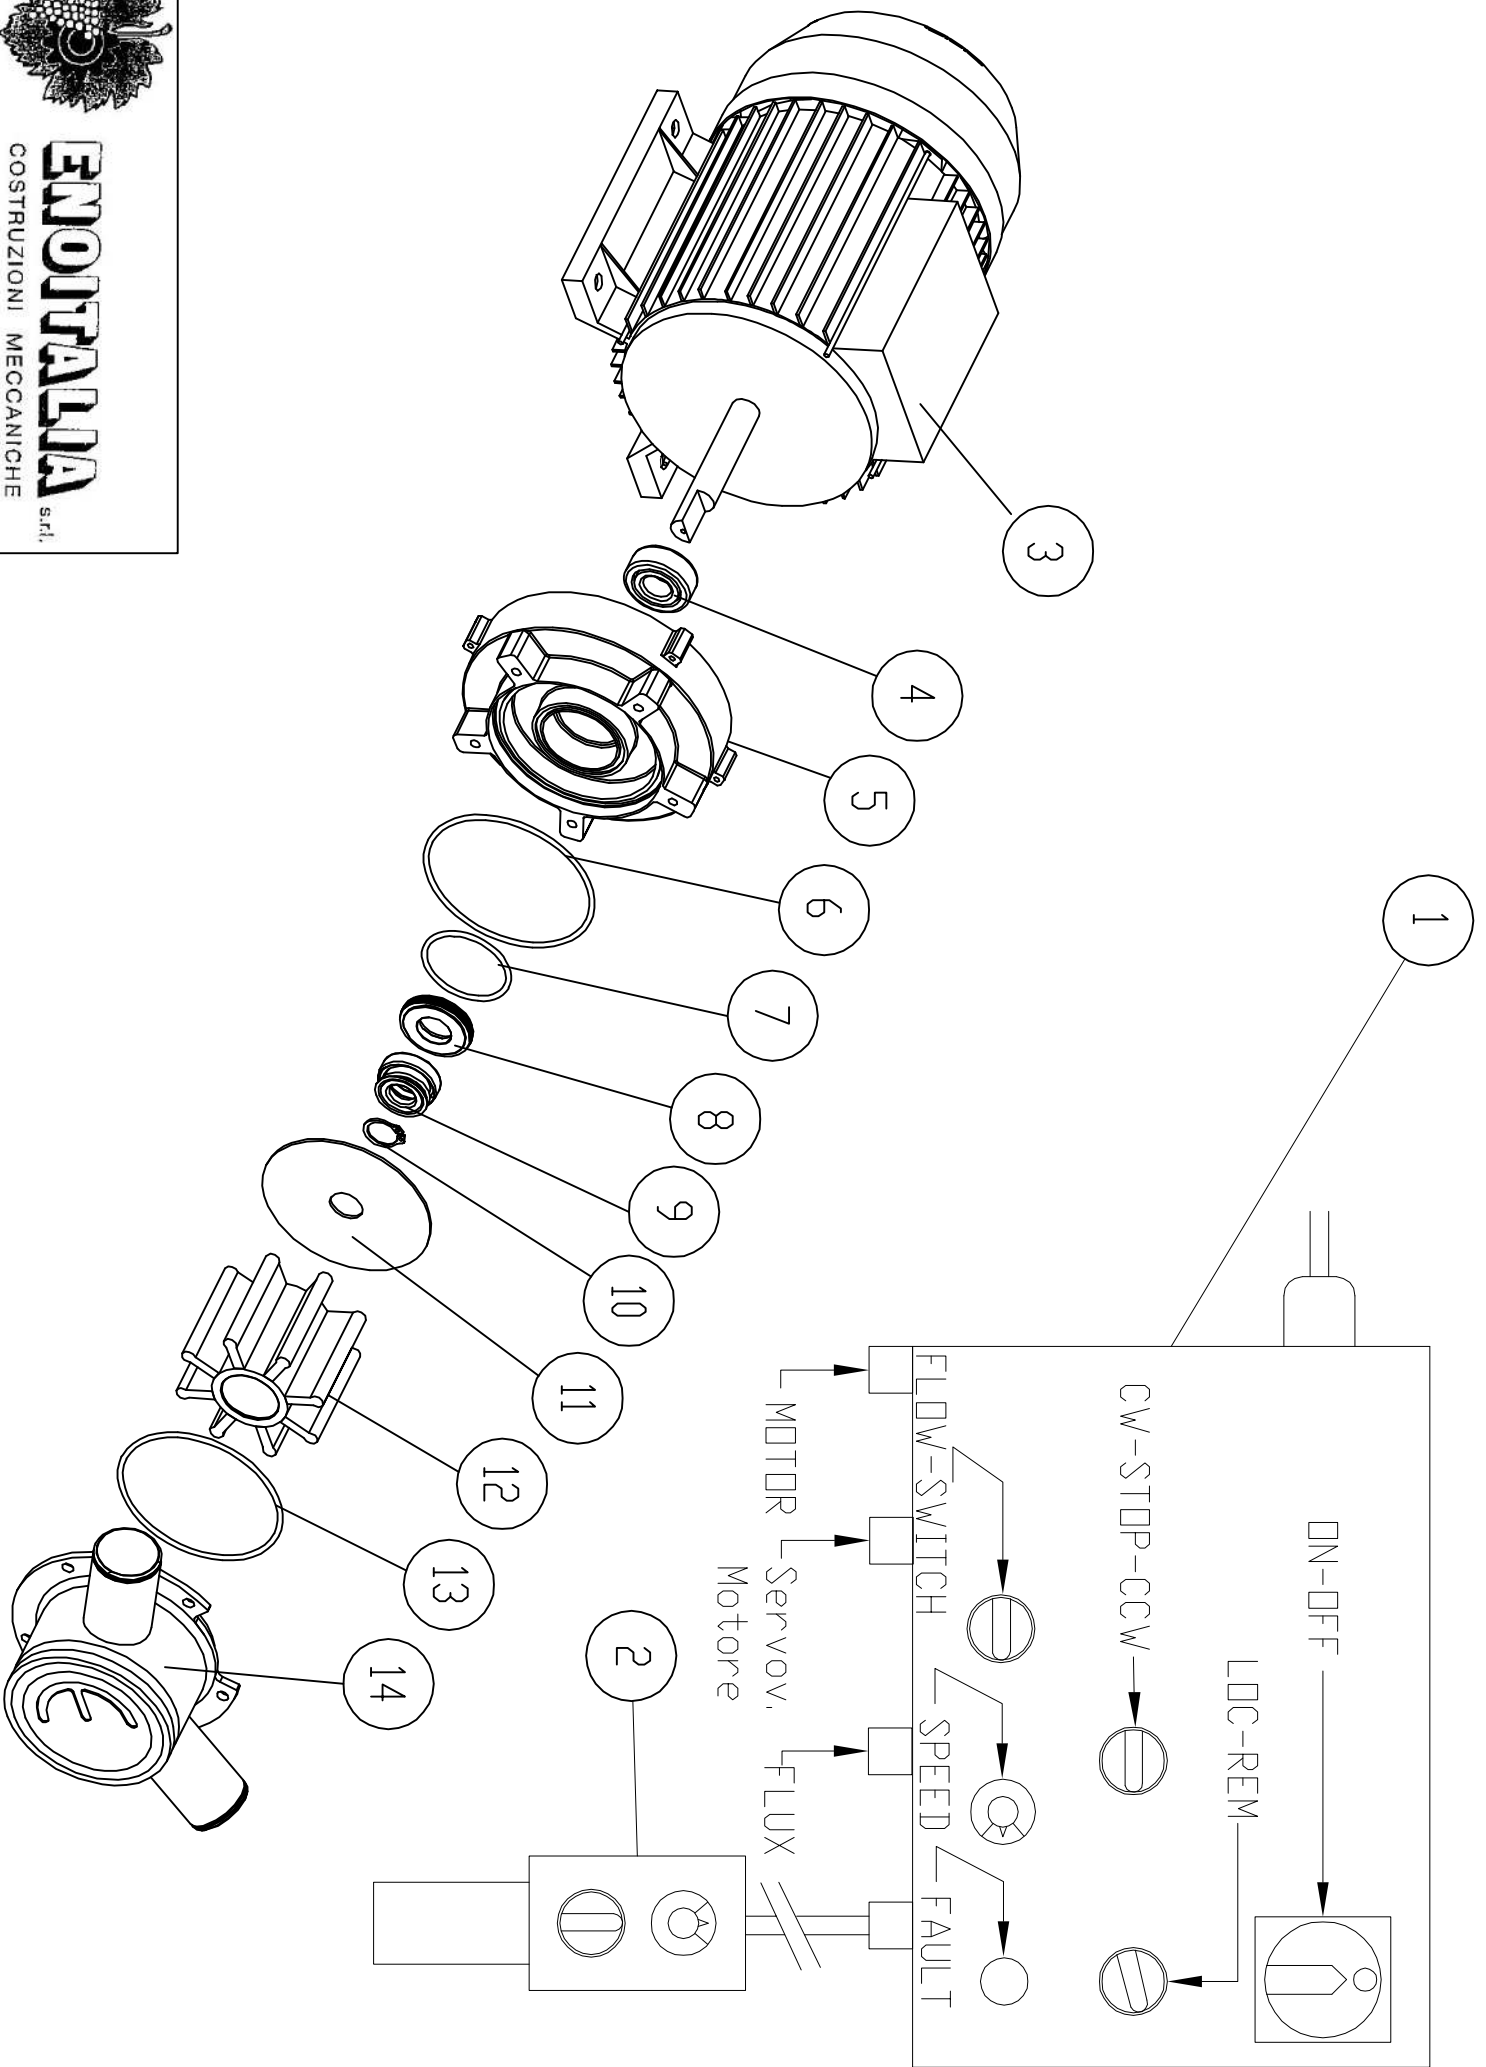

**ENOITALIA** s.r.l.  
COSTRUZIONI MECCANICHE

**LISTA COMPONENTI: POMPA MOD. EURO 60 MVE**

<b>Pos.</b>	<b>Q.</b>	<b>Descrizione</b>	<b>Cod.</b>
1	1	Scatola comandi e inverter	E 64
2	1	Comandi remoti	E 65
3	1	Motore elettrico	ME 60
4	1	Cuscinetto	R 60
5	1	Flangia	E 63
6	1	Or	G 2164
7	1	Or	G 3256
8	1	Tenuta meccanica parte fissa	G 96280
9	1	Tenuta meccanica parte rotante	G 91637
10	1	Seeger	S 60
11	1	Disco	E 62
12	1	Girante gomma	E 61
13	1	Or	G 2154
14	1	Corpo pompa	E 60
15			
16			
17			
17bis			
18			
19			
20			