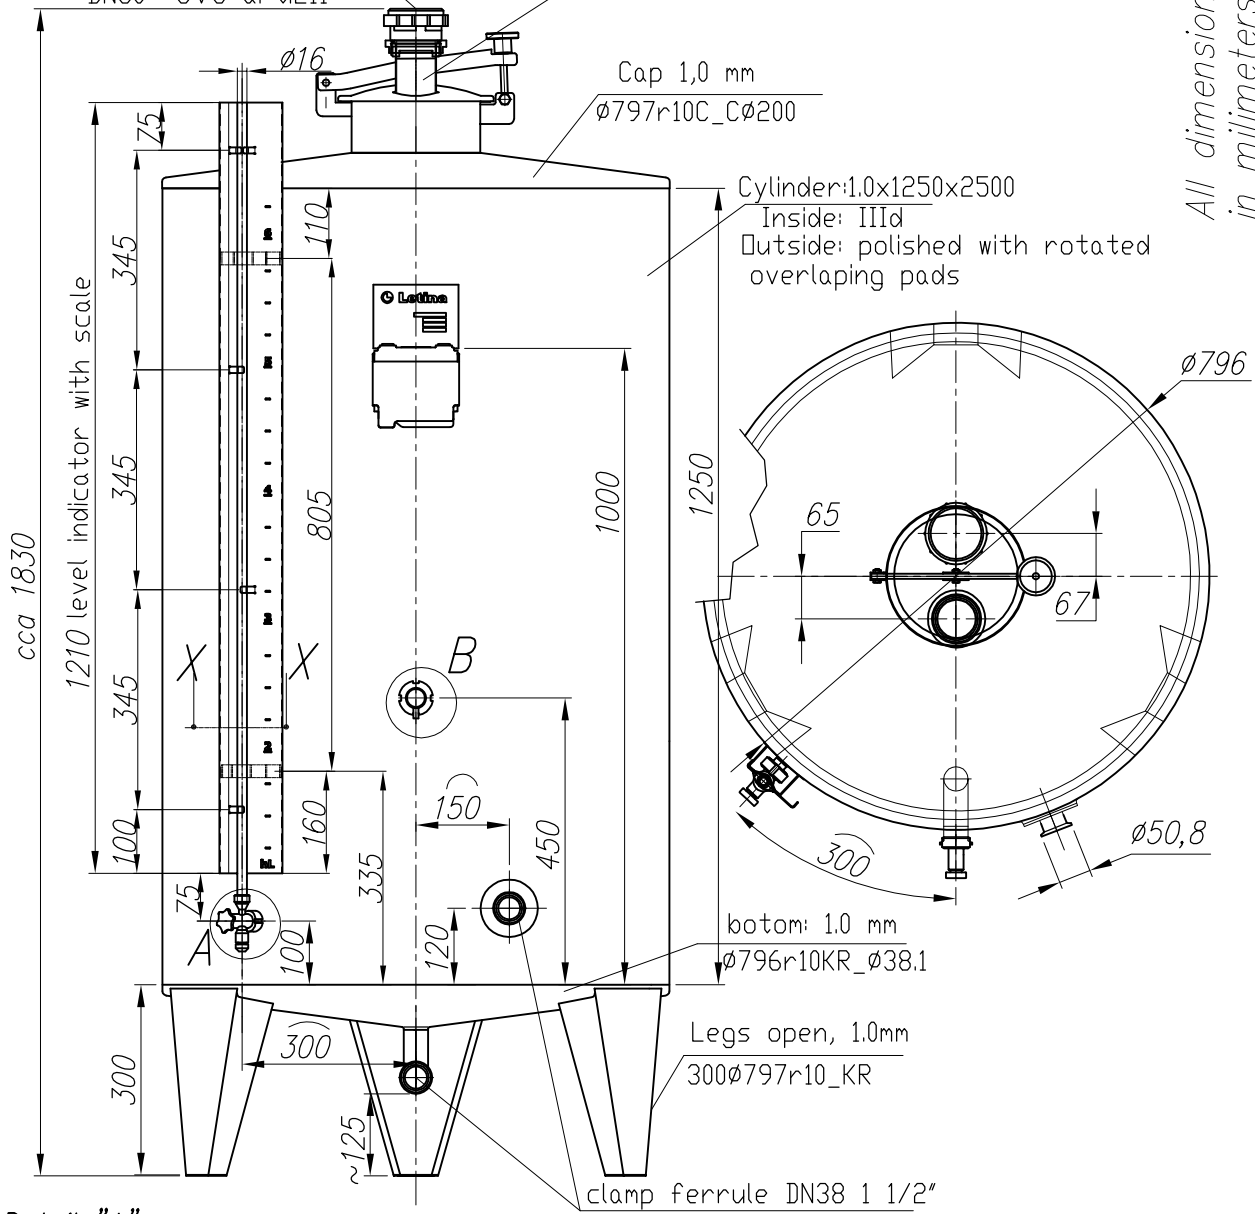

Manhole cover Z typ T1/230, Ø200
pressure/depression
compensating valve in polyethylene,
DN50- SVS art.211

clamp ferrule DN51
2.0", SVS art702s
tube Ø50x70

All dimensions are
in millimeters!

Detail "A"

Detail "B"

Please verify a drawing.
Thanks!

P.O number:	P-2011-00014
Price: (EUR/piece)	
Quantity:	4
Date of delivery:	
Order confirmation:	

	Radni nalog:	Materijal:	Godina:	2011.	Datum	Ime	Potpis	<p>Letina inox d.o.o. Dr. Ivana Novaka 50 HR-42000 Čakovec HRVA7364 Tel: +385 40 328 100 Fax: +385 40 328 200 e-mail: letina-inox@letina.com http://www.letina.com/</p>
	002811_St.Patrick's	W.Nr.1.4301 IIIId	List:	1 Listova: 1	Konst:	13.01.	D. Djud	
Mjerilo:	Stroj:	Pozicija:	Artikl br.:	1102-000247-00-00-00				Pozicija: