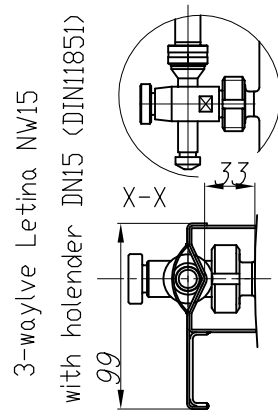

Manhole cover Z typ T1/230, Ø200
pressure/depression
compensating valve in polyethylene,
DN50- SVS art.211

clamp ferrule DN51
2.0", SVS art702s
tube Ø50x70

All dimensions are
in millimeters!

Detail "A"

Detail "B"

Please verify a drawing.
Thanks!

P.O number:	P-2011-00014
Price: (EUR/piece)	
Quantity:	4
Date of delivery:	
Order confirmation:	

	Radni nalog:	Materijal:	Godina:	2011.	Datum	Ime	Potpis	<p>Letina inox d.o.o. Dr. Ivana Novaka 50 HR-42000 Čakovec HRVA7364 Tel: +385 40 328 100 Fax: +385 40 328 200 e-mail: letina-inox@letina.com http://www.letina.com/</p>
	002811_St.Patrick's	W.Nr.1.4301 IIIId	List:	1 Listova: 1	Konst:	13.01.	D. Djud	
Mjerilo:	Stroj:	Pozicija:	Artikl br.:	1102-000247-00-00-00				Pozicija: