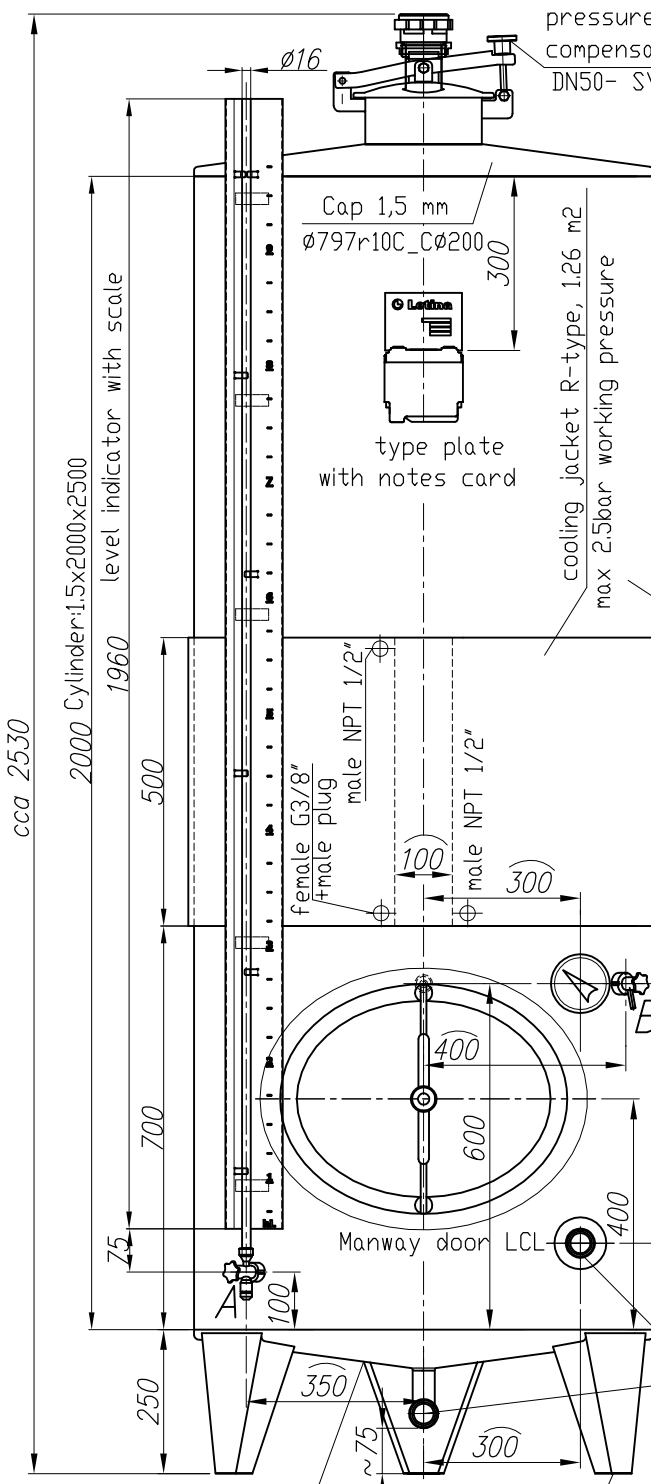

Manhole cover Z typ T1/230, Ø200
pressure/depression
compensating valve in polyethylene
DN50- SVS art.211

08.01.2010.
Please verify a drawing.
Thanks!

3-wayve Letina NW15
with holender DN15 (DIN11851)

All dimensions are
in millimeters!

bottom: 1.5 mm
Ø796r10KR_Ø38.1
Legs open, 1.5mm
300Ø797r10_KR

P.O number:	P: 2009-02099
Price: (EUR/piece)	
Quantity:	10
Date of delivery:	28.02.2010.
Order confirmation:	

Radni nalog: 1800909_St.Patrick's	Materijal: W.Nr.1.4301 IIIId	Godina: 2009	Datum: 17.12.	Ime: D.Šupljika	Potpis:	<p>Letina inox d.o.o. Dr. Ivana Novaka 50 HR-42000 Čakovec HRVATSKA Tel: +385 40 328 100 Fax: +385 40 328 200 e-mail: letina-inox@letina.com http://www.letina.com/</p>
	Pozicija:	Dimenzije:	Konst: 1103-002466			
Mjerilo:	Stroj: Tank Z 1000 HV8	Artikl br.:	1103-002466	-00-00-00	Pozicija:	