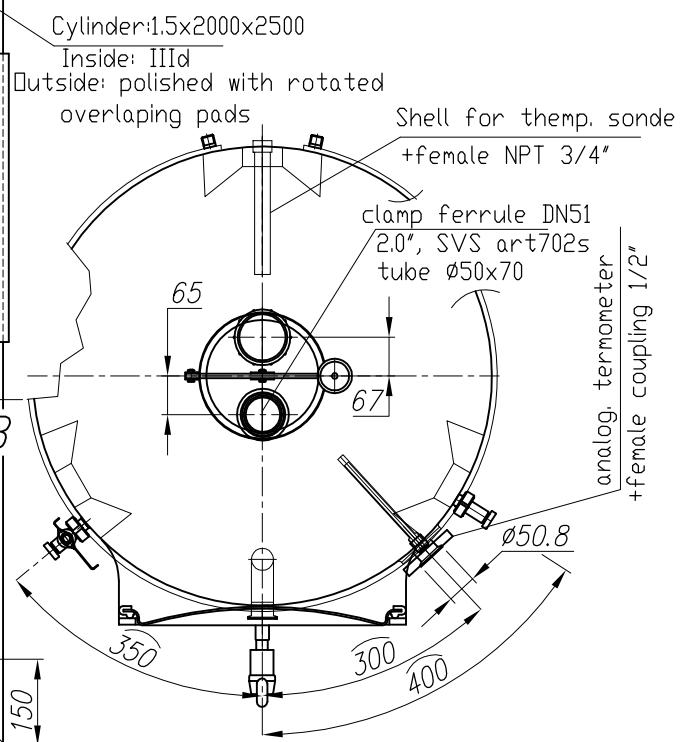

Manhole cover Z typ T1/230, Ø200
pressure/depression
compensating valve in polyethylene
DN50- SVS art.211

08.01.2010.
Please verify a drawing.
Thanks!

3-wayve Letina NW15
with holender DN15 (DIN11851)

All dimensions are
in millimeters!

bottom: 1.5 mm
Ø796r10KR_Ø38.1
Legs open, 1.5mm
300Ø797r10_KR

P.O number:	P: 2009-02099
Price: (EUR/piece)	
Quantity:	10
Date of delivery:	28.02.2010.
Order confirmation:	

Radni nalog: 1800909_St.Patrick's	Materijal: W.Nr.1.4301 IIIId	Godina: 2009	Datum: 17.12.	Ime: D.Šupljika	Potpis:	<p>Letina inox d.o.o. Dr. Ivana Novaka 50 HR-42000 Čakovec HRVATSKA Tel: +385 40 328 100 Fax: +385 40 328 200 e-mail: letina-inox@letina.com http://www.letina.com/</p>
	Pozicija:	Dimenzije:	Konst: 1103-002466			
Mjerilo:	Stroj: Tank Z 1000 HV8	Artikl br.:	1103-002466	-00-00-00	Pozicija:	