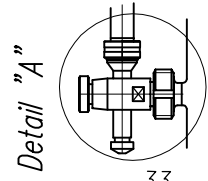

Manhole cover Z typ T1/230, Ø200
pressure/depression
compensating valve in polyethylene
DN50- SVS art.211

08.01.2010.
Please verify a drawing.
Thanks!

3-wayve Letina NW15
with holender DN15 (DIN11851)

All dimensions are
in millimeters!

bottom: 1.5 mm
Ø796r10KR_Ø38.1
Legs open, 1.5mm
300Ø797r10_KR

P.O number:	P: 2009-02099
Price: (EUR/piece)	
Quantity:	10
Date of delivery:	28.02.2010.
Order confirmation:	

Radni nalog: 1800909_St.Patrick's	Materijal: W.Nr.1.4301 IIIId	Godina: 2009	Datum: 17.12.	Ime: D.Šupljika	Potpis:	<p>Letina inox d.o.o. Dr. Ivana Novaka 50 HR-42000 Čakovec HRVATSKA Tel: +385 40 328 100 Fax: +385 40 328 200 e-mail: letina-inox@letina.com http://www.letina.com/</p>
	Pozicija:	Dimenzije:	Konst: 1103-002466			
Mjerilo:	Stroj: Tank Z 1000 HV8	Artikl br.:	1103-002466	-00-00-00	Pozicija:	